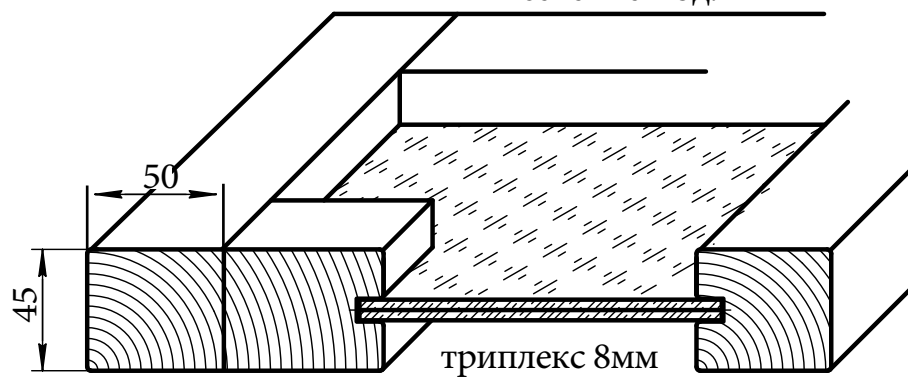

пример с ручкой
и заверткой

13

10

для раздвижной
системы STV

сечение мод. 12

триплекс 8мм

Дизайнерская коллекция дверей FUSION с особенной технологией разнонаправленного шпона для создания неповторимого рисунка