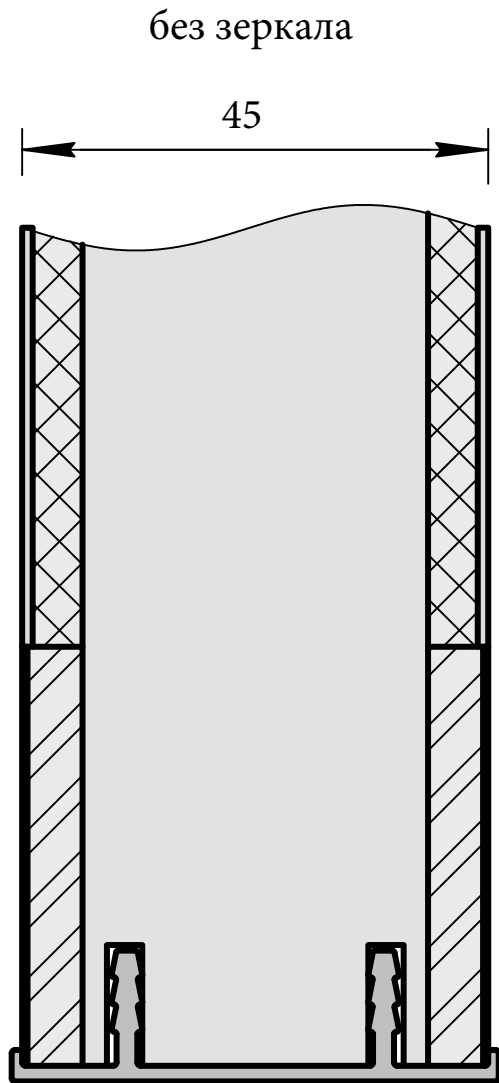

Top view (все модели)