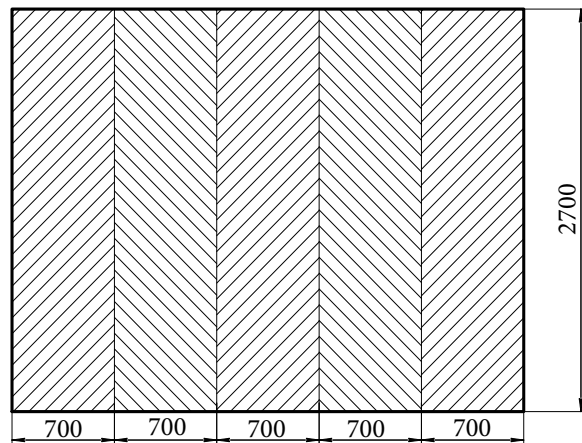

B= 675мм-1200мм

ПС.30.02

B= 675мм-1200мм

ПС.30.01

B= 675мм-1200мм

ПС.30.14

B= 675мм-1200мм

ПС.30.44