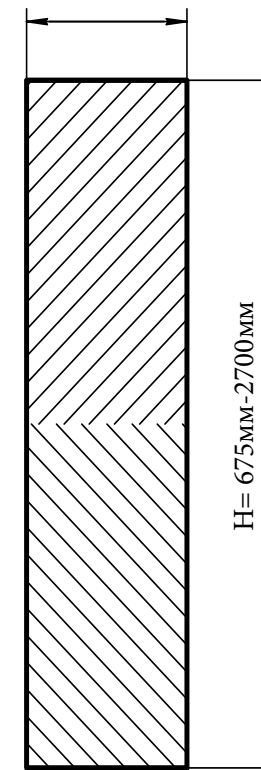

Размеры - 2000x 610, 710, 810, 910 мм

- максимальная высота 2400 мм (с шагом 100 мм)

Отделка- Тонированный шпон дуба (8 цветов):

Дуб Натуральный, Дуб Каштан, Дуб Бренди, Дуб Эспрессо,
Дуб Венге, Дуб Мраморный, Дуб Янтарный, Дуб Античный

B= 675мм-1200мм

ПС.30.02

B= 675мм-1200мм

ПС.30.01

B= 675мм-1200мм

ПС.30.14

B= 675мм-1200мм

ПС.30.44