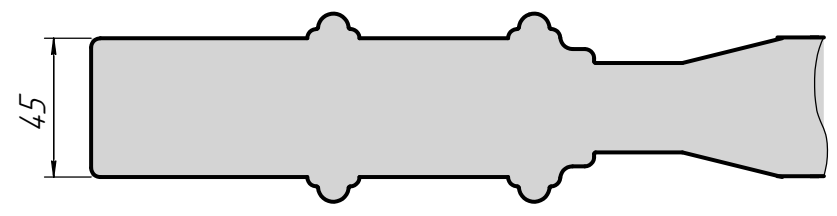

Top view (модели 17,37)