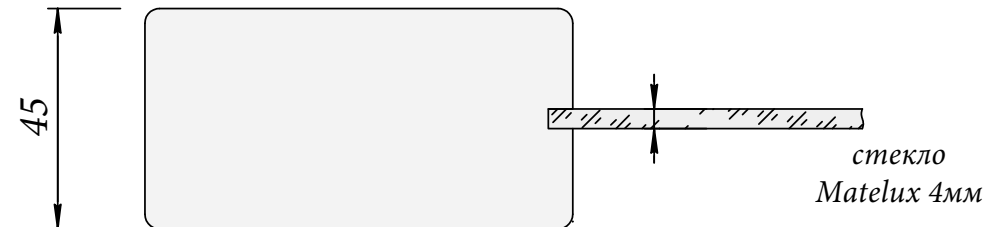

Варианты коробов:

классический

компланарный

обратное открывание OUT

скрытый алюминиевый

GRAFF (46 серия) **NEW**

Top view (все глухие модели)

Top view (модели со стеклом)