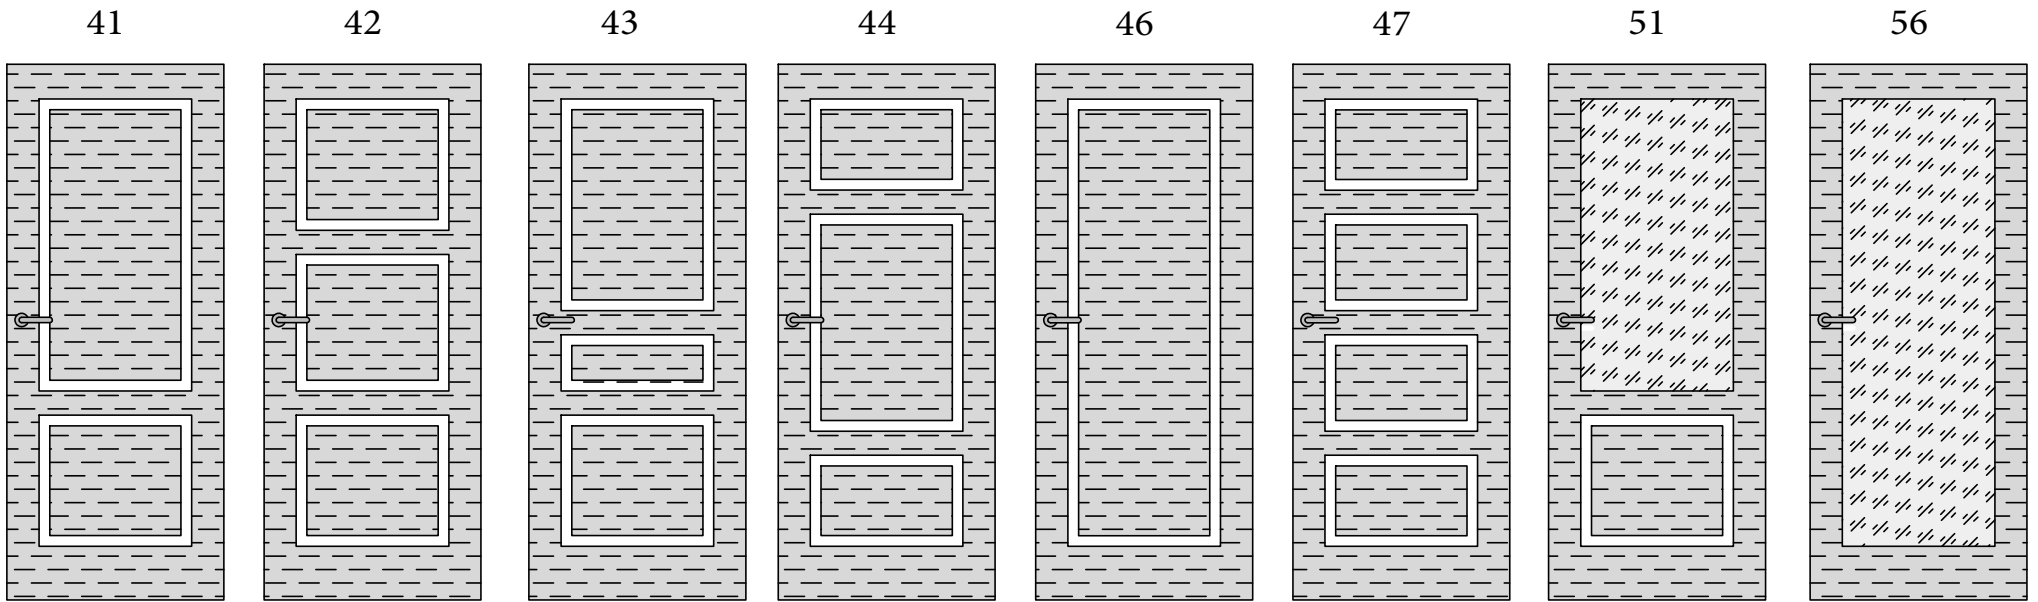

Варианты коробов:

классический

компланарный

обратное открывание OUT

скрытый алюминиевый

GRAFF (46 серия) **NEW**

Top view (все глухие модели)

Top view (модели со стеклом)