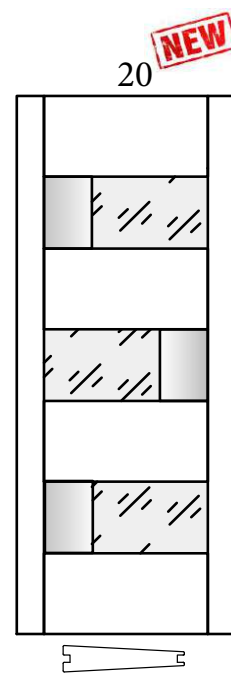

FORTE (35 серия)