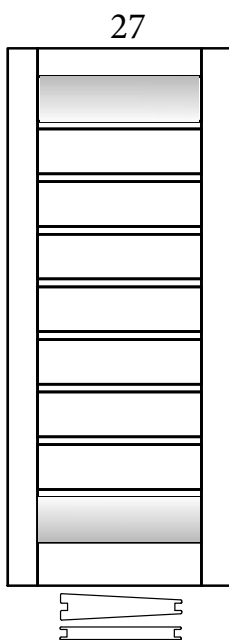

FORTE (35 серия)