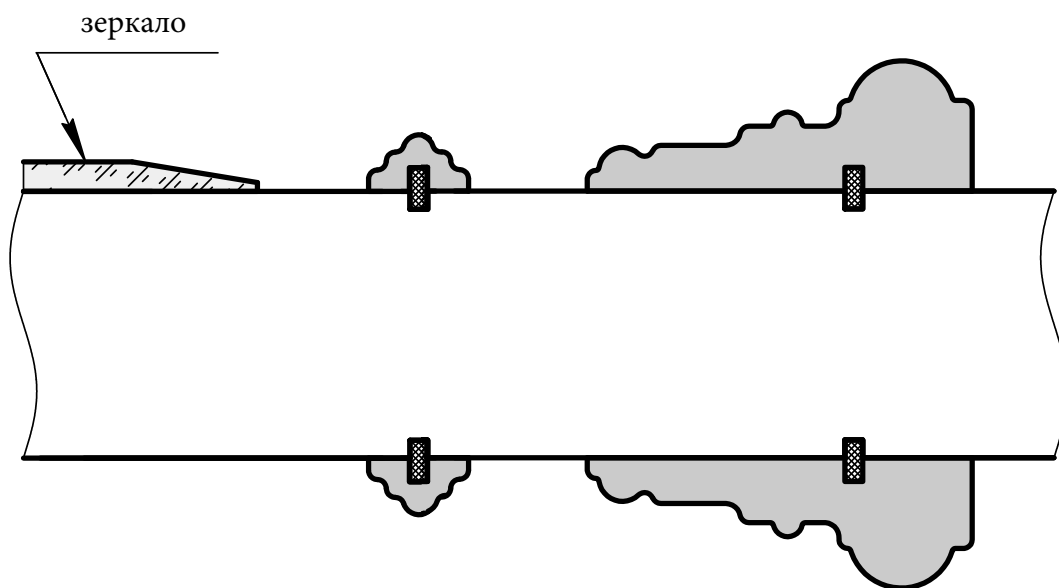

зеркало возможно с одной или с двух сторон

Капитель для коллекции VENEZIA

NEW