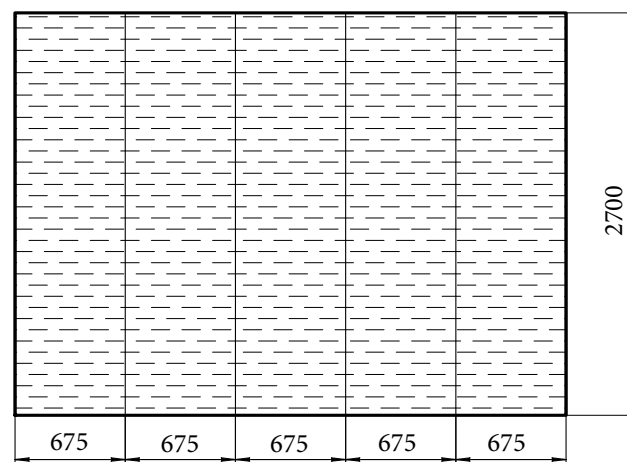

B= 675мм-1200мм

ПС.30.02

B= 675мм-1200мм

ПС.30.01

B= 675мм-1200мм

ПС.30.14

B= 675мм-1200мм

ПС.30.44