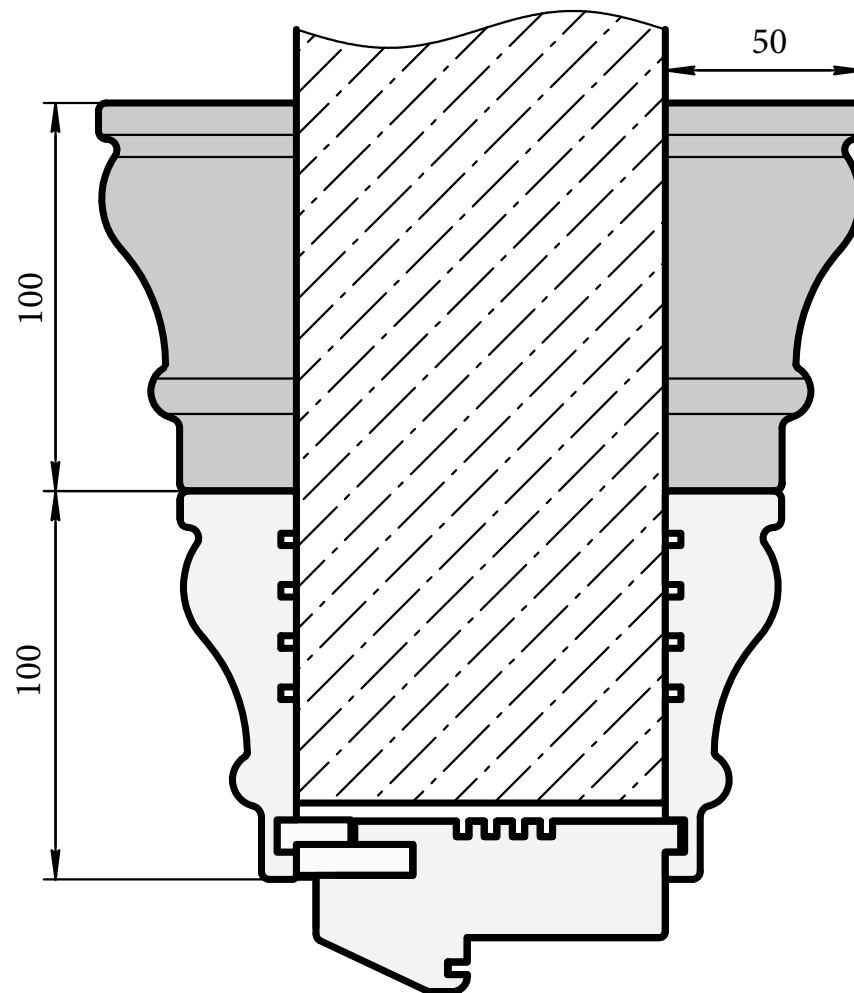

Опция для модели 11

NEW

зеркало доступно в 2х исполнениях:

зеркало возможно с одной или с двух сторон

Капитель для коллекции VENEZIA

NEW