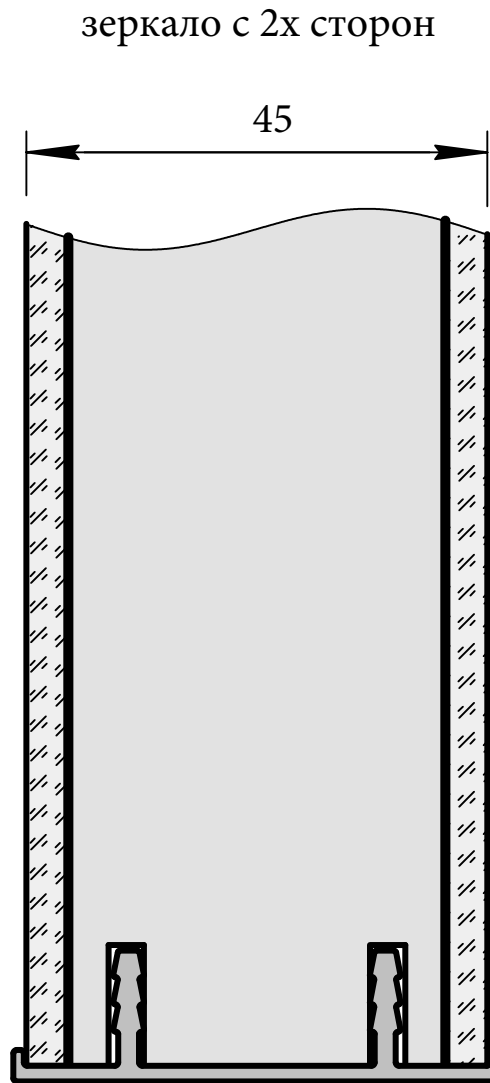

Top view (модель 20)