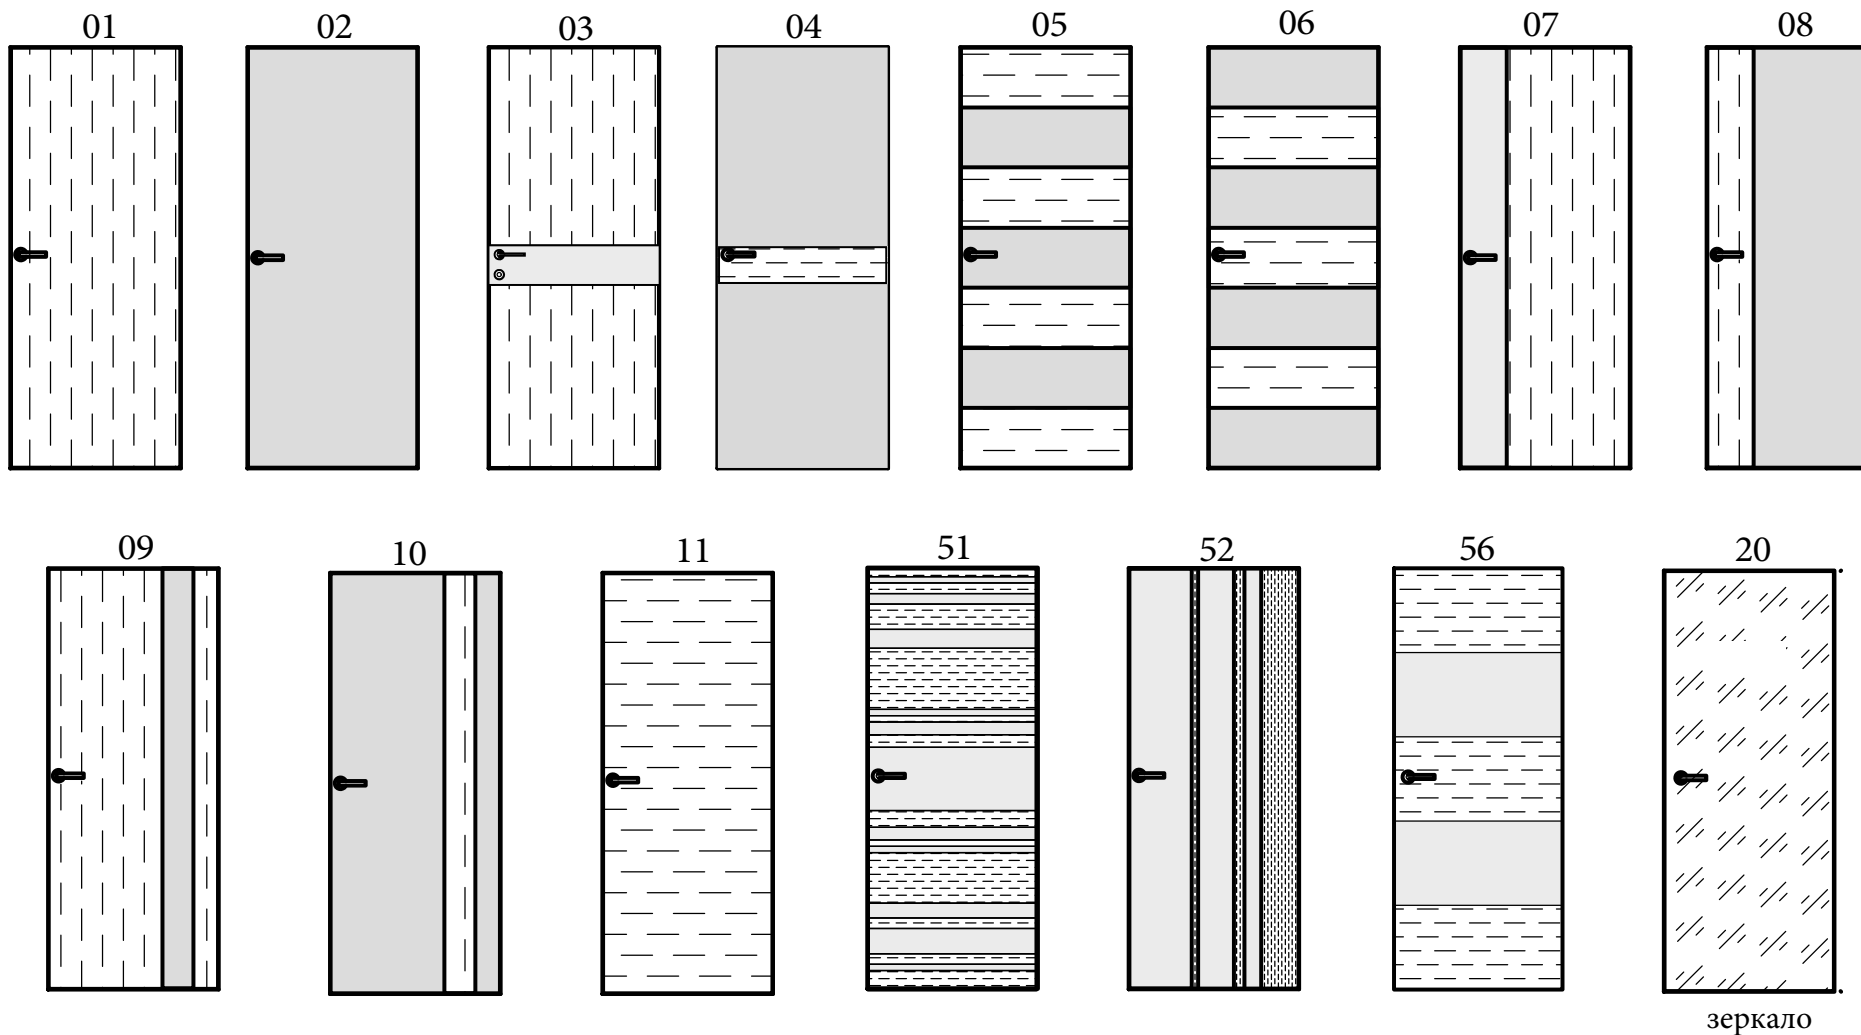

UNICO (66 серия)

NEW

- акрилат белый

- шпон FineLine, тонированный шпон, RAL по шпону дуба, RAL по МДФ