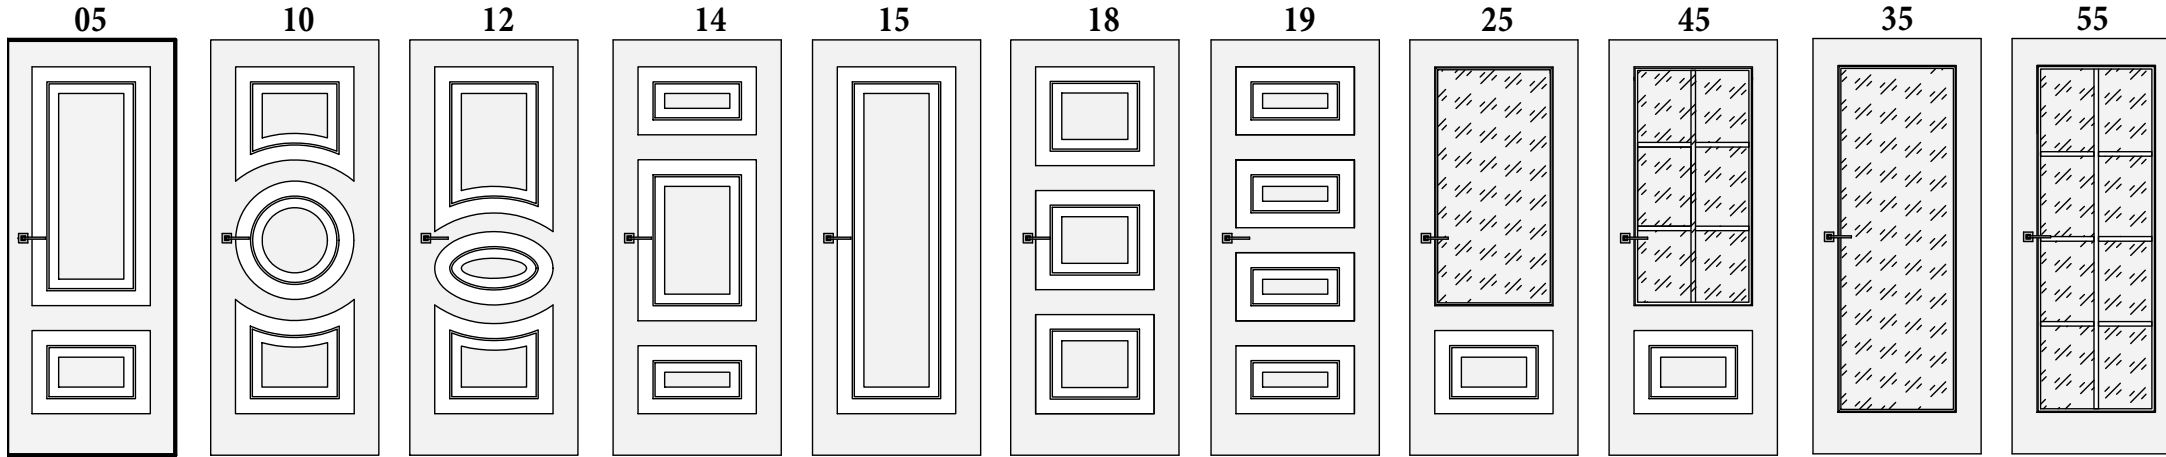

- скрытый алюминиевый (заподлицо со стеной)

Варианты коробов:

классический

компланарный

обратное открывание OUT

скрытый алюминиевый

GRANDi (67 серия)

NEW

Top view (все глухие модели)

Top view (модели со стеклом / решеткой)

двупольный блок (четверть-четверть)

Классическая коллекция дверей VERSAILLES с объемной фрезеровкой

Размеры - 2000x 610, 710, 810, 910 мм
- максимальная высота 2400 мм (с шагом 100 мм)