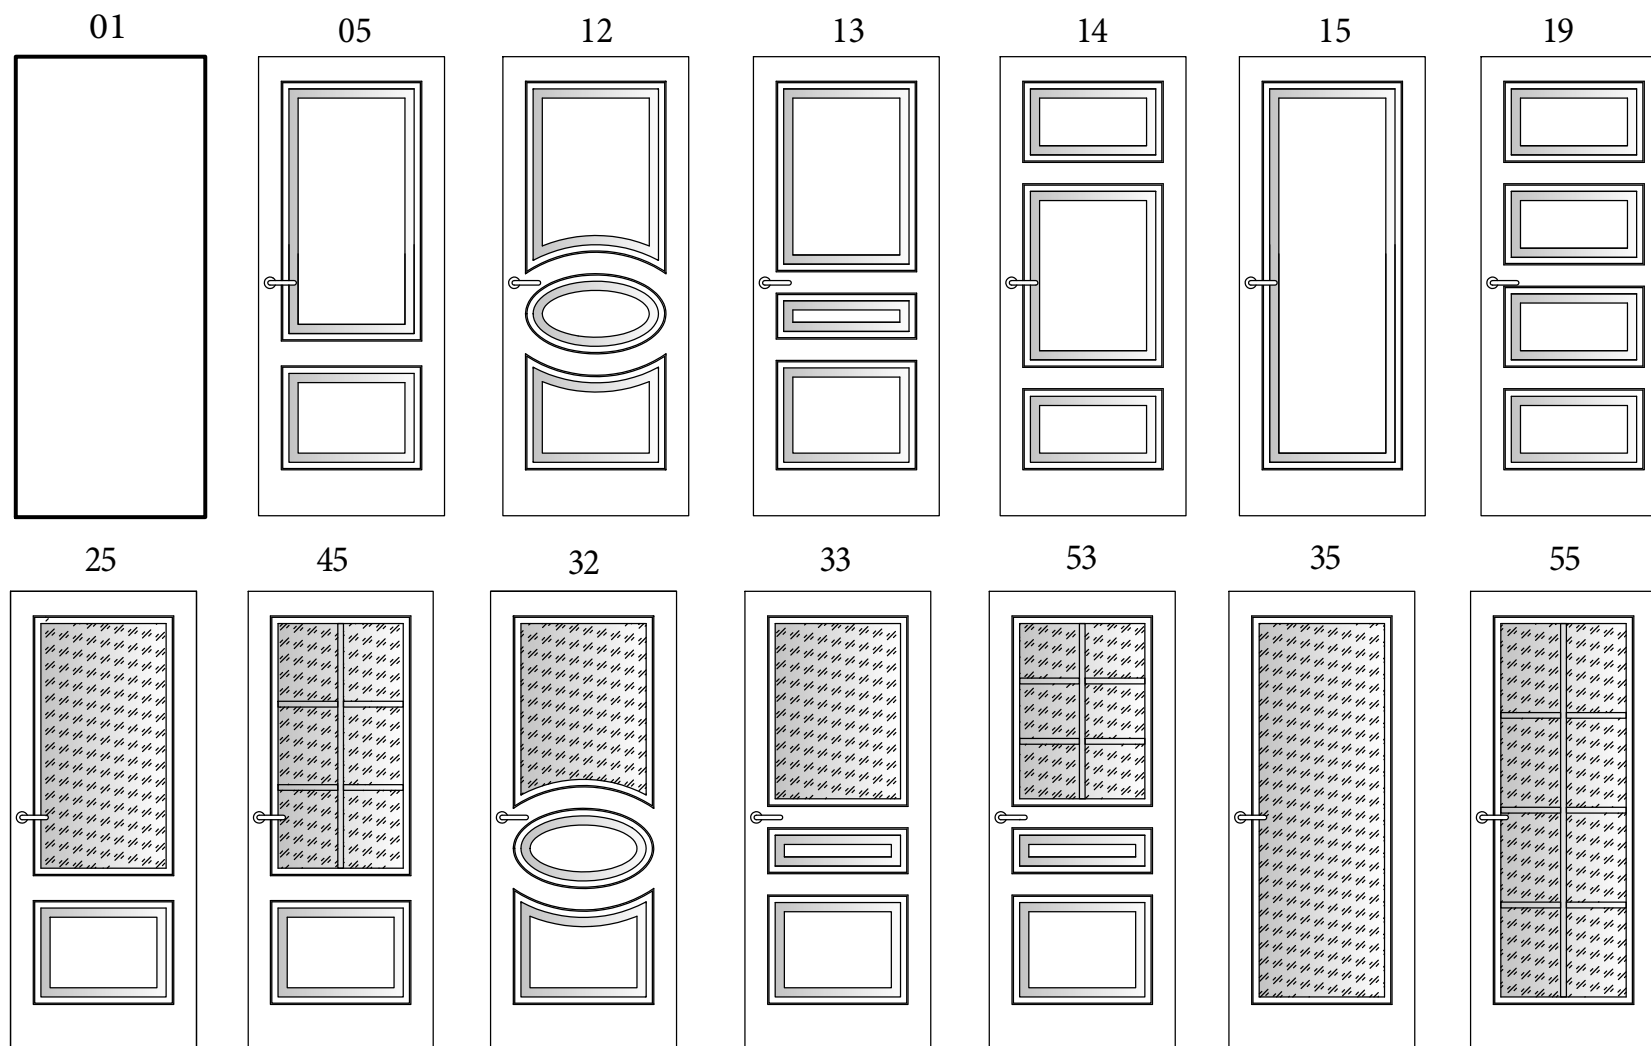

Варианты коробов:

классический

компланарный

обратное открывание OUT

скрытый алюминиевый

VERONA (46 серия)

Top view (профиль фрезеровки)

Классическая коллекция дверей VENEZIA с объемными накладными рамками