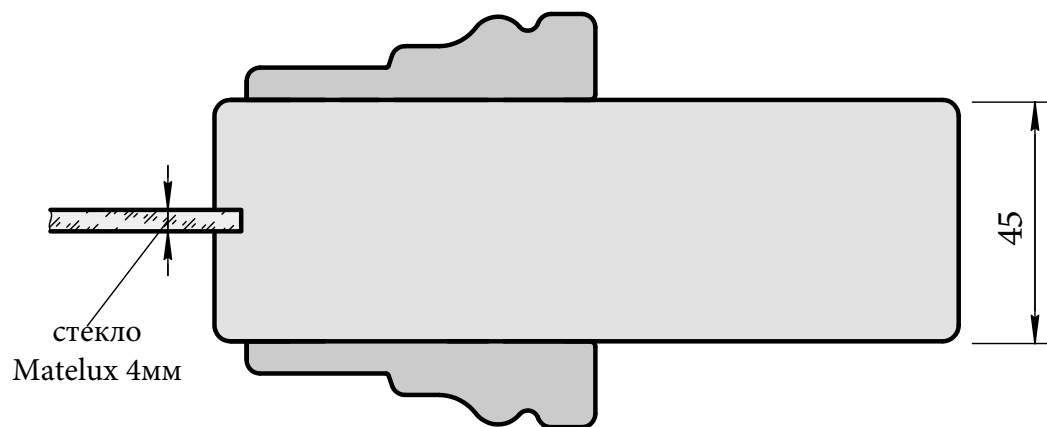

11

13

15

NEOCLASSIC

Новая неоклассическая коллекция дверей QUADRA с объемной фрезеровкой по шпону дуба

Размеры - 2000x 610, 710, 810, 910 мм
- максимальная высота 2400 мм (с шагом 100 мм)

Отделка - окраска по шпону дуба в стандартные цвета RAL 9003, 9010, 1013, 1015, 1019, 7044
- окраска по МДФ в стандартные цвет RAL 9003, 9010, 1013, 1015, 1019, 7044
- окраска в любой цвет по системе RAL