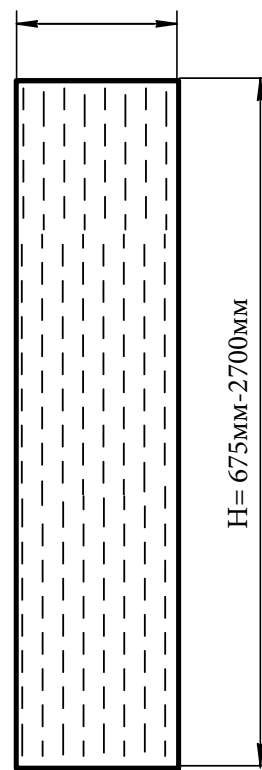

ПС.30.02

B= 675мм-1200мм