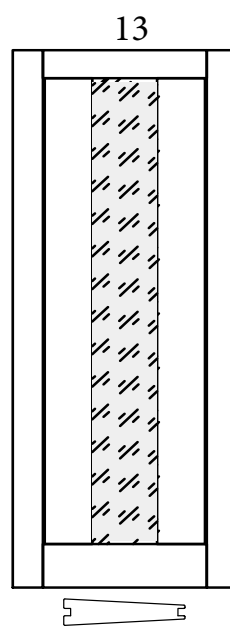

FORTE (35 серия)