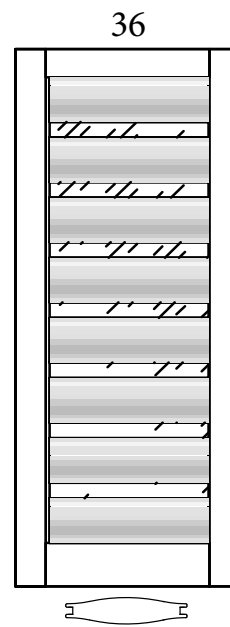

FORTE (35 серия)