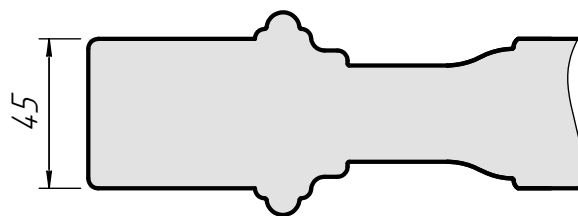

Варианты коробов:

классический

компланарный

обратное открывание OUT

скрытый алюминиевый

VERSAILLES (15 серия)

Top view (все глухие модели)

Top view (модели со стеклом / решеткой)