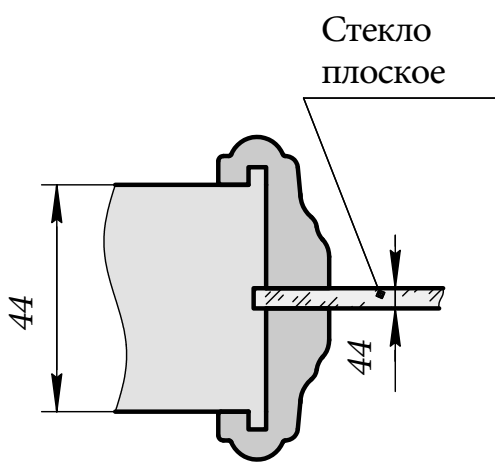

Варианты коробов:

классический

компланарный

обратное открывание OUT

скрытый алюминиевый

TOSCANA (50 серия)

модели 7,6

ИЛИ