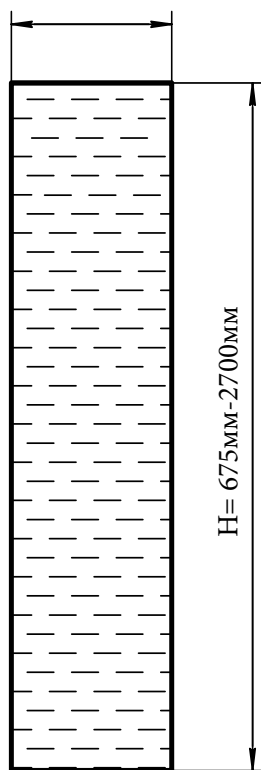

Декоративные стеновые панели OPTIM в современном дизайне изготавливаются в отделках: шпон FineLine, тонированный шпон дуба, RAL по шпону дуба, RAL по мдф

B= 675мм-1200мм