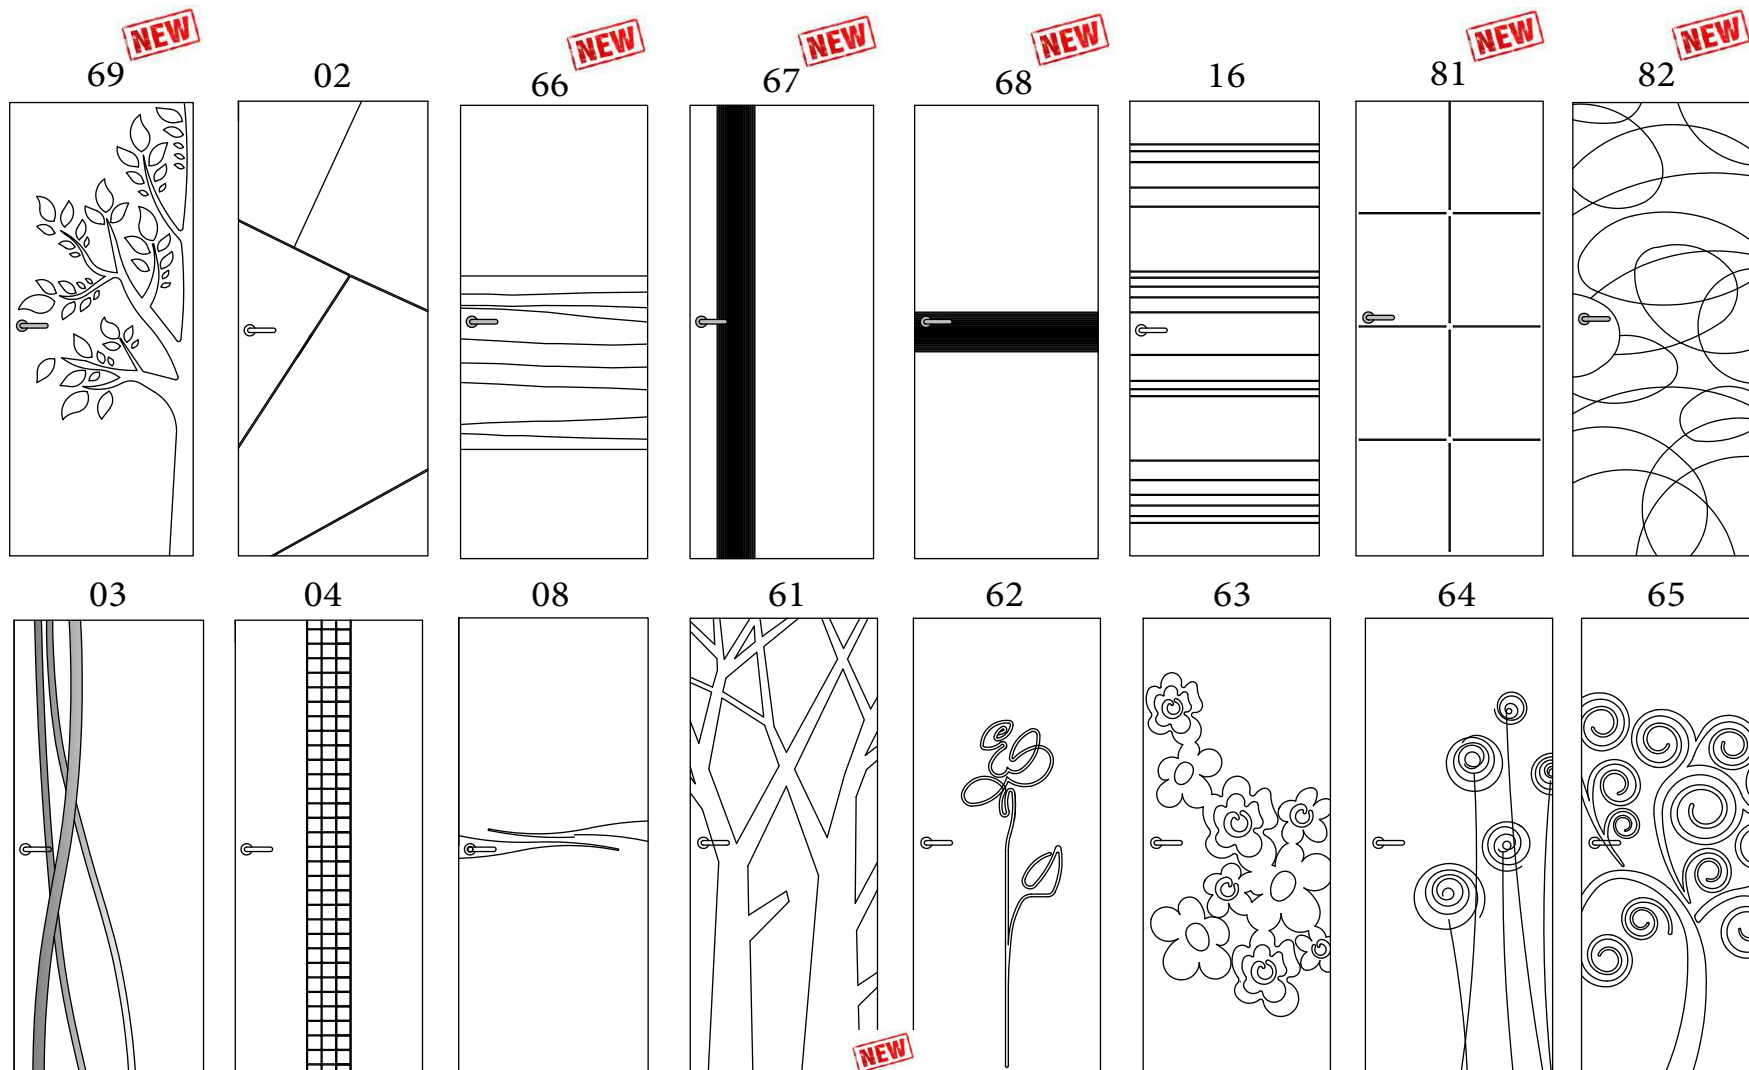

Варианты коробов:

классический

компланарный

обратное открывание OUT

скрытый алюминиевый

PANTOGRAF (46 серия)

полая фрезеровка

модели 2,4,8,16,61-66,81,82

модель 03

Новая современная коллекция дверей SMART

Размеры - 2000х 610, 710, 810, 910 мм

- максимальная высота 2400 мм (с шагом 100мм)

Отделка - массив дуба брашированный (8 цветов):

Дуб Натуральный, Дуб Каштан, Дуб Бренди, Дуб Эспрессо, Дуб Венге,