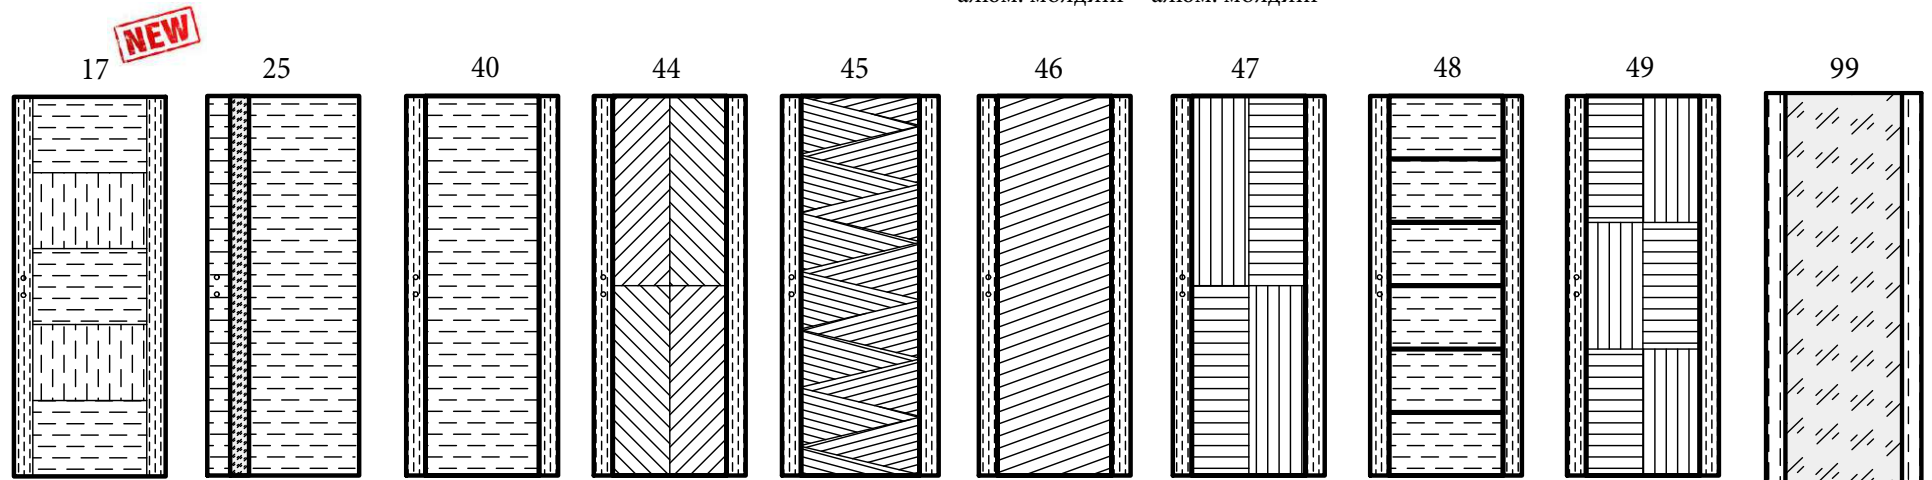

Варианты коробов:

классический

компланарный

скрытый алюминиевый

FUSION (30 серия)

Top view (модели 1-18)

плоские двери

Top view (модель 25)

двойное стекло

Top view (модели 40,44,45,46,47,48,49)

тамбуратная конструкция

триплекс 8мм
возможно
исполнение
с зеркалом

Дизайнерская коллекция дверей LINE

Размеры - 2000х 610, 710, 810, 910 мм
- максимальная высота 2400 мм (с шагом 100мм)