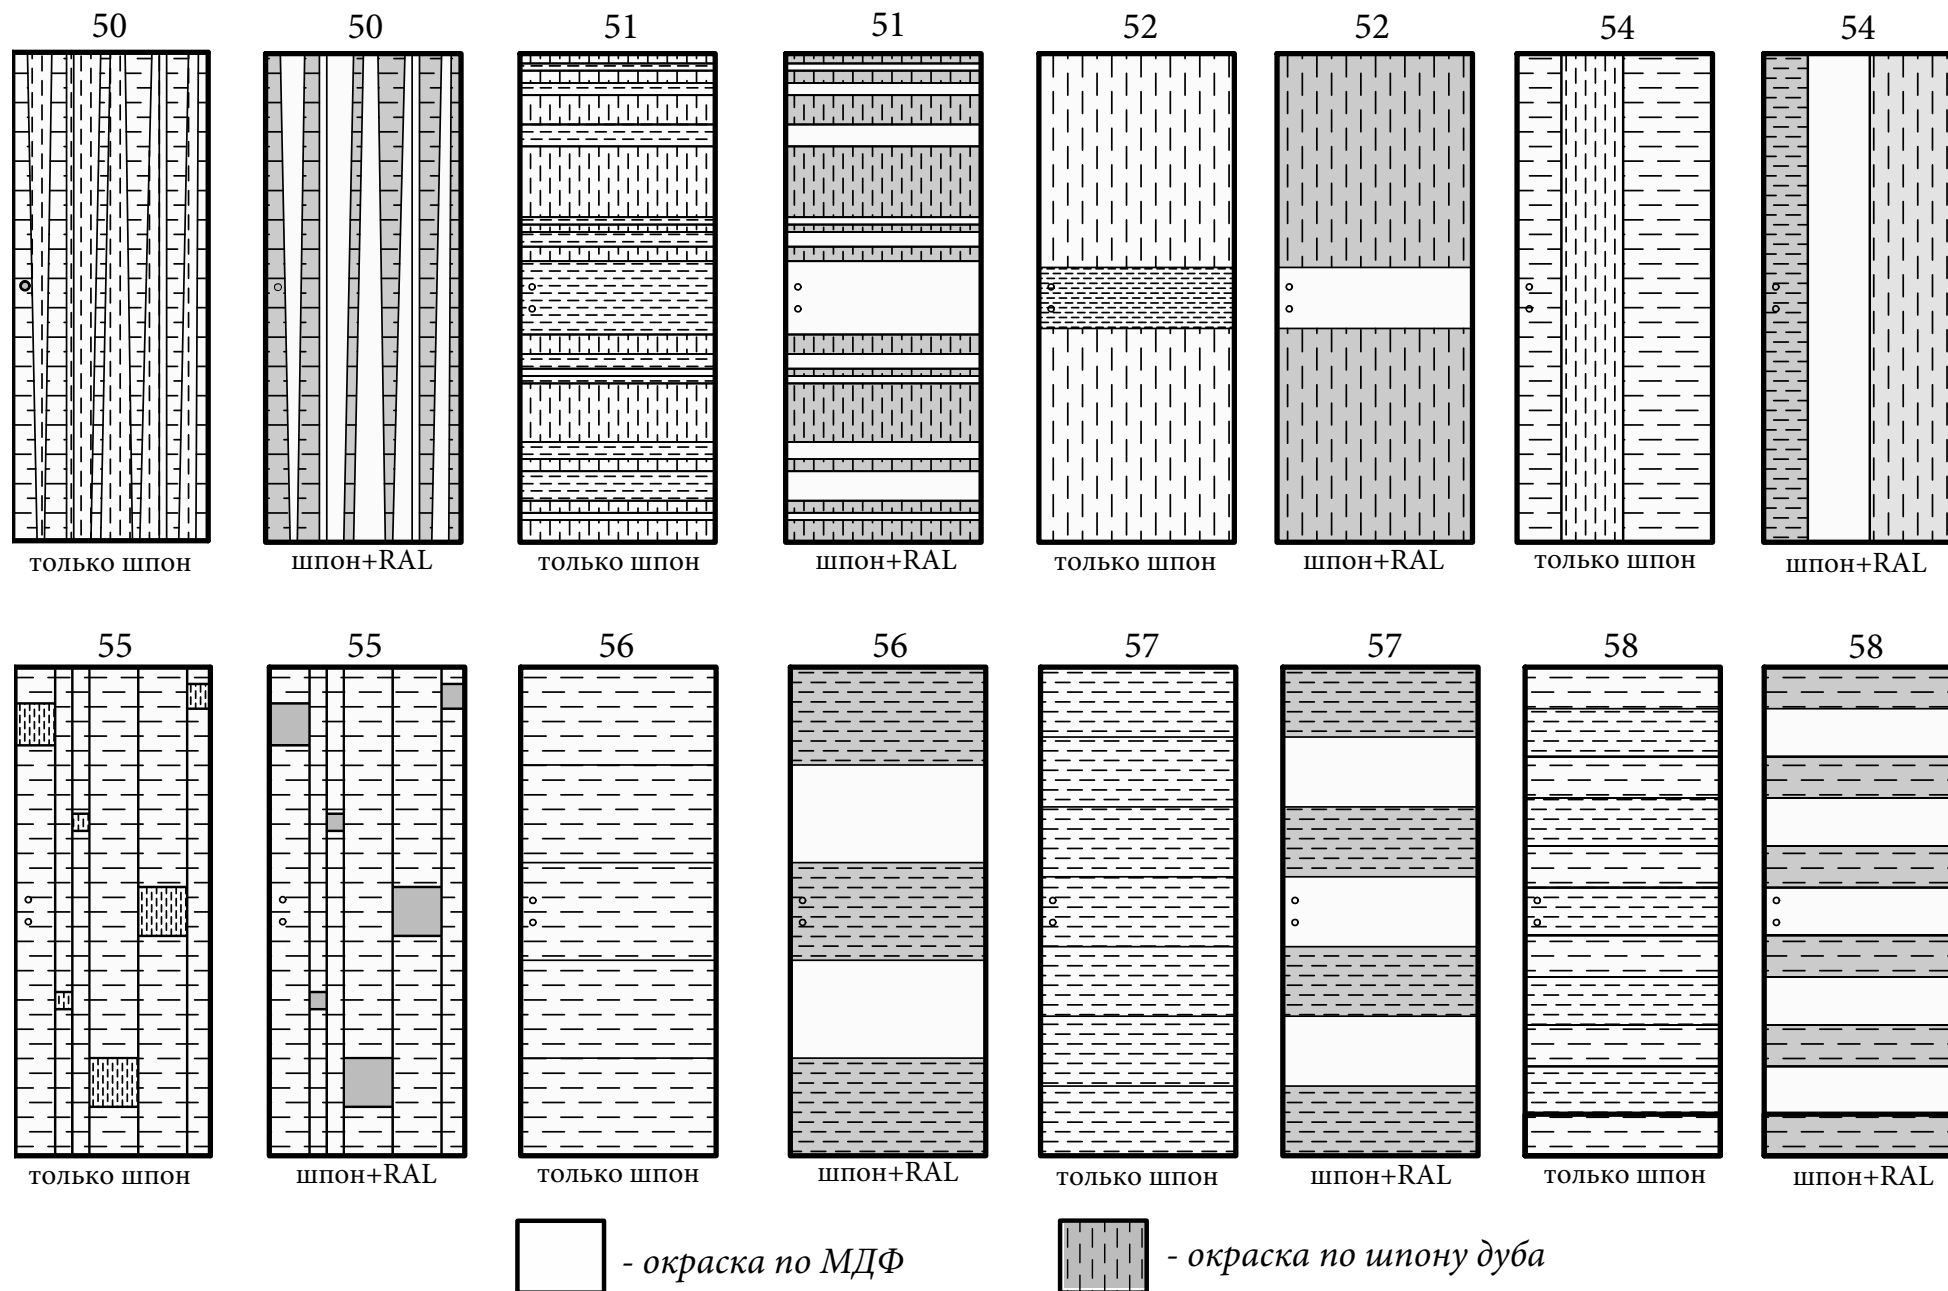

LINE (30 серия)