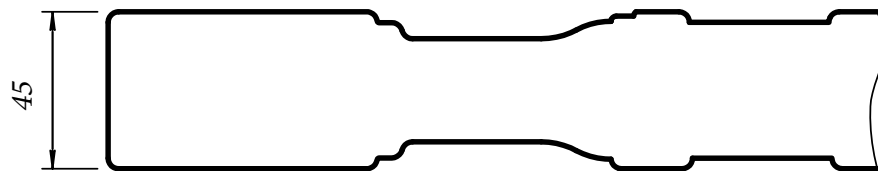

Top view (все глухие модели)

Top view (модели со стеклом / решеткой)

двупольный блок (четверть-четверть)

Классическая коллекция дверей VERSAILLES с объемной фрезеровкой

Размеры - 2000x 610, 710, 810, 910 мм
- максимальная высота 2400 мм (с шагом 100 мм)