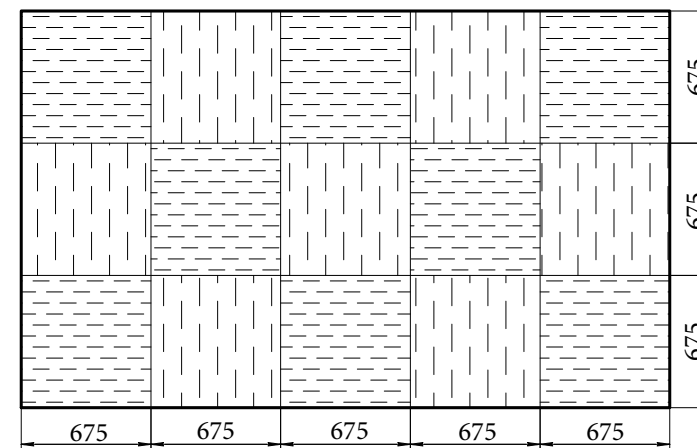

B= 675мм-1200мм

ПС.30.02

B= 675мм-1200мм

ПС.30.01

B= 675мм-1200мм

ПС.30.14

B= 675мм-1200мм

ПС.30.44