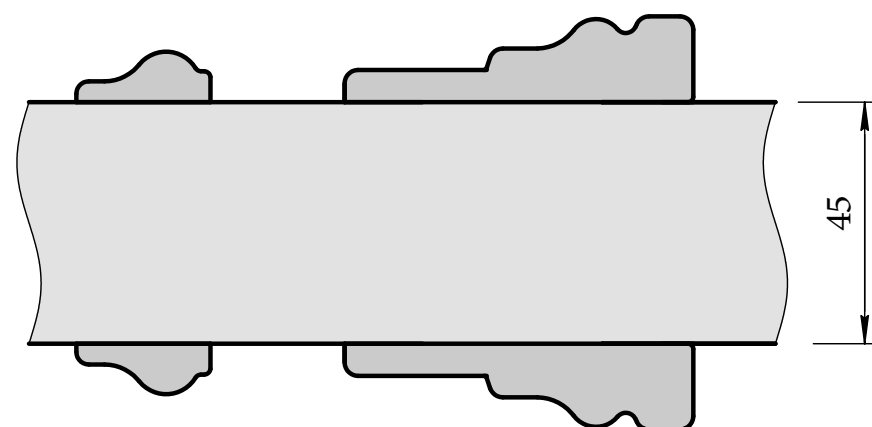

VISCONTI (40 серия)

01

03

05

11

13

15