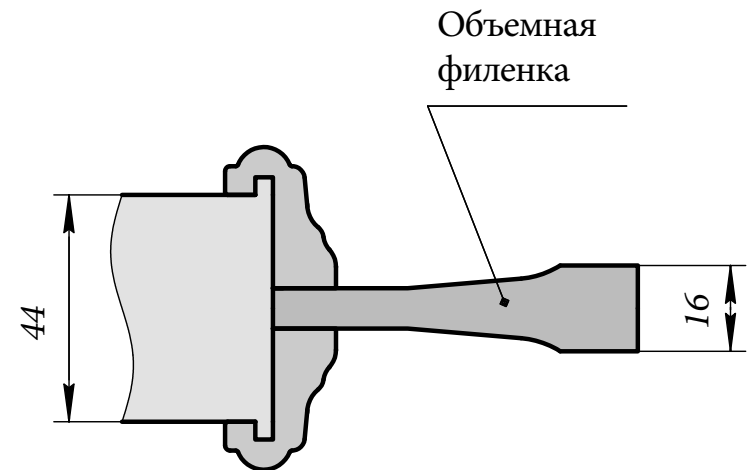

модели 3,4,13,14