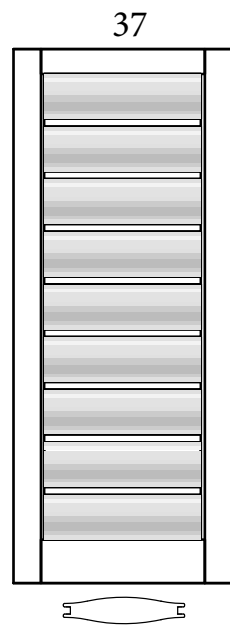

FORTE (35 серия)