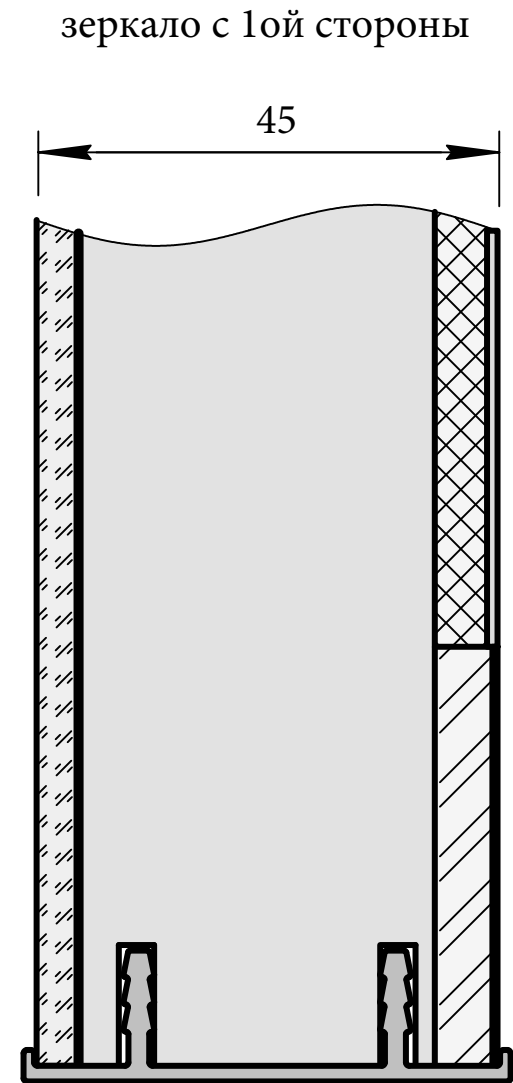

Top view (модель 20)