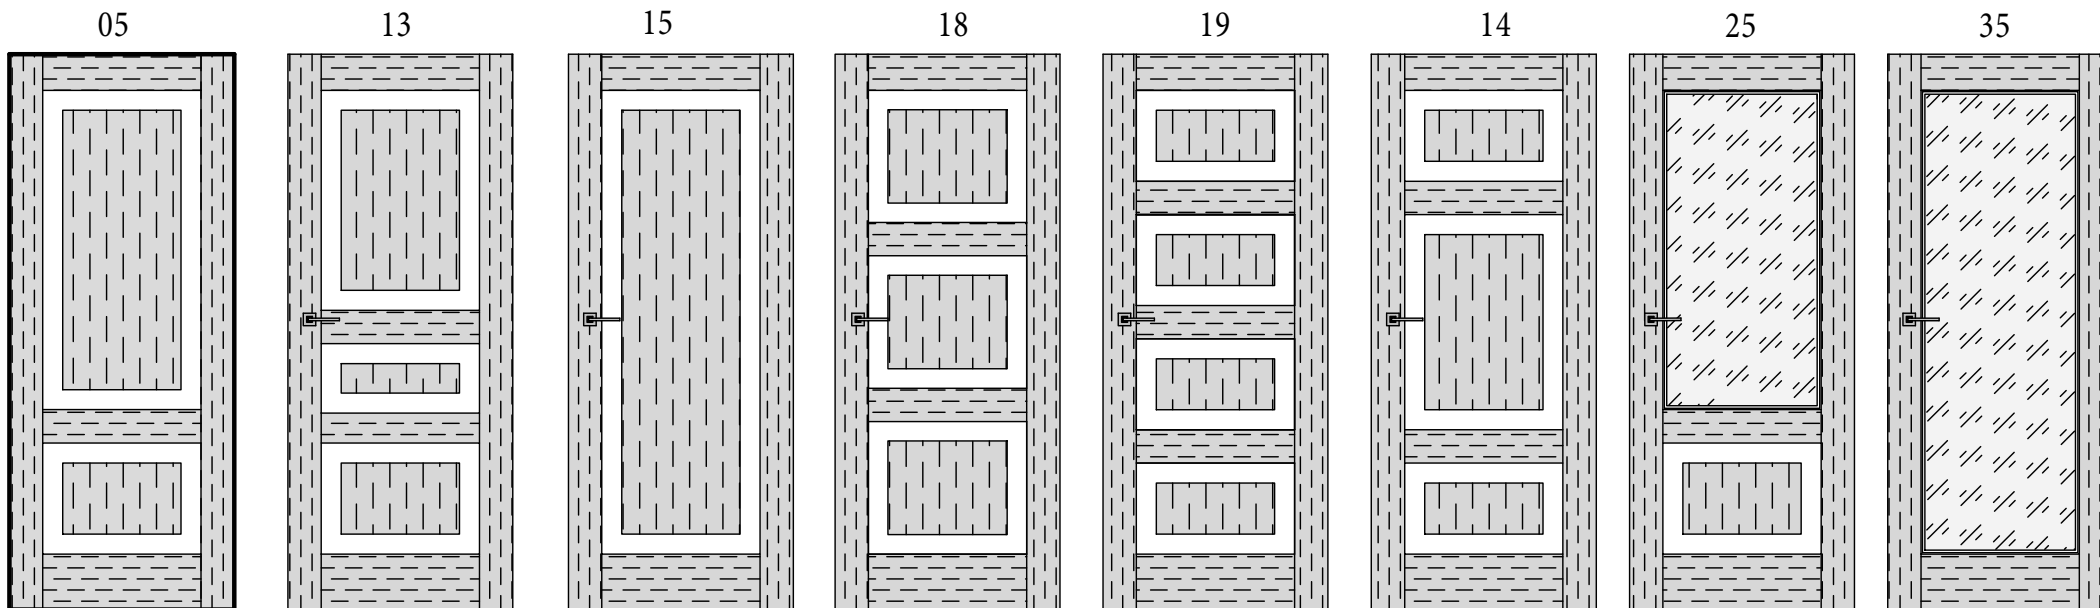

Варианты коробов:

классический

компланарный

обратное открывание OUT

скрытый алюминиевый

QUADRA (68 серия) **NEW**

Top view (все глухие модели)

Top view (модели со стеклом)