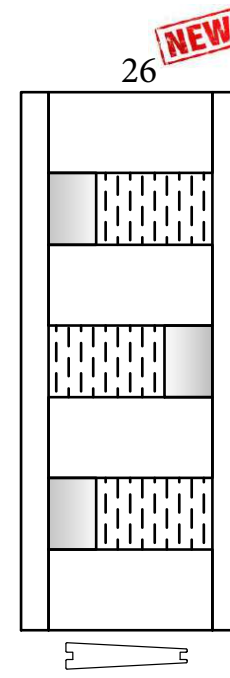

FORTE (35 серия)