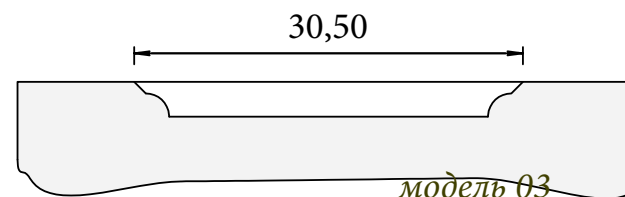

модель 03

Новая современная коллекция дверей SMART

Размеры - 2000х 610, 710, 810, 910 мм

- максимальная высота 2400 мм (с шагом 100мм)

Отделка - массив дуба брашированный (8 цветов):

Дуб Натуральный, Дуб Каштан, Дуб Бренди, Дуб Эспрессо, Дуб Венге,