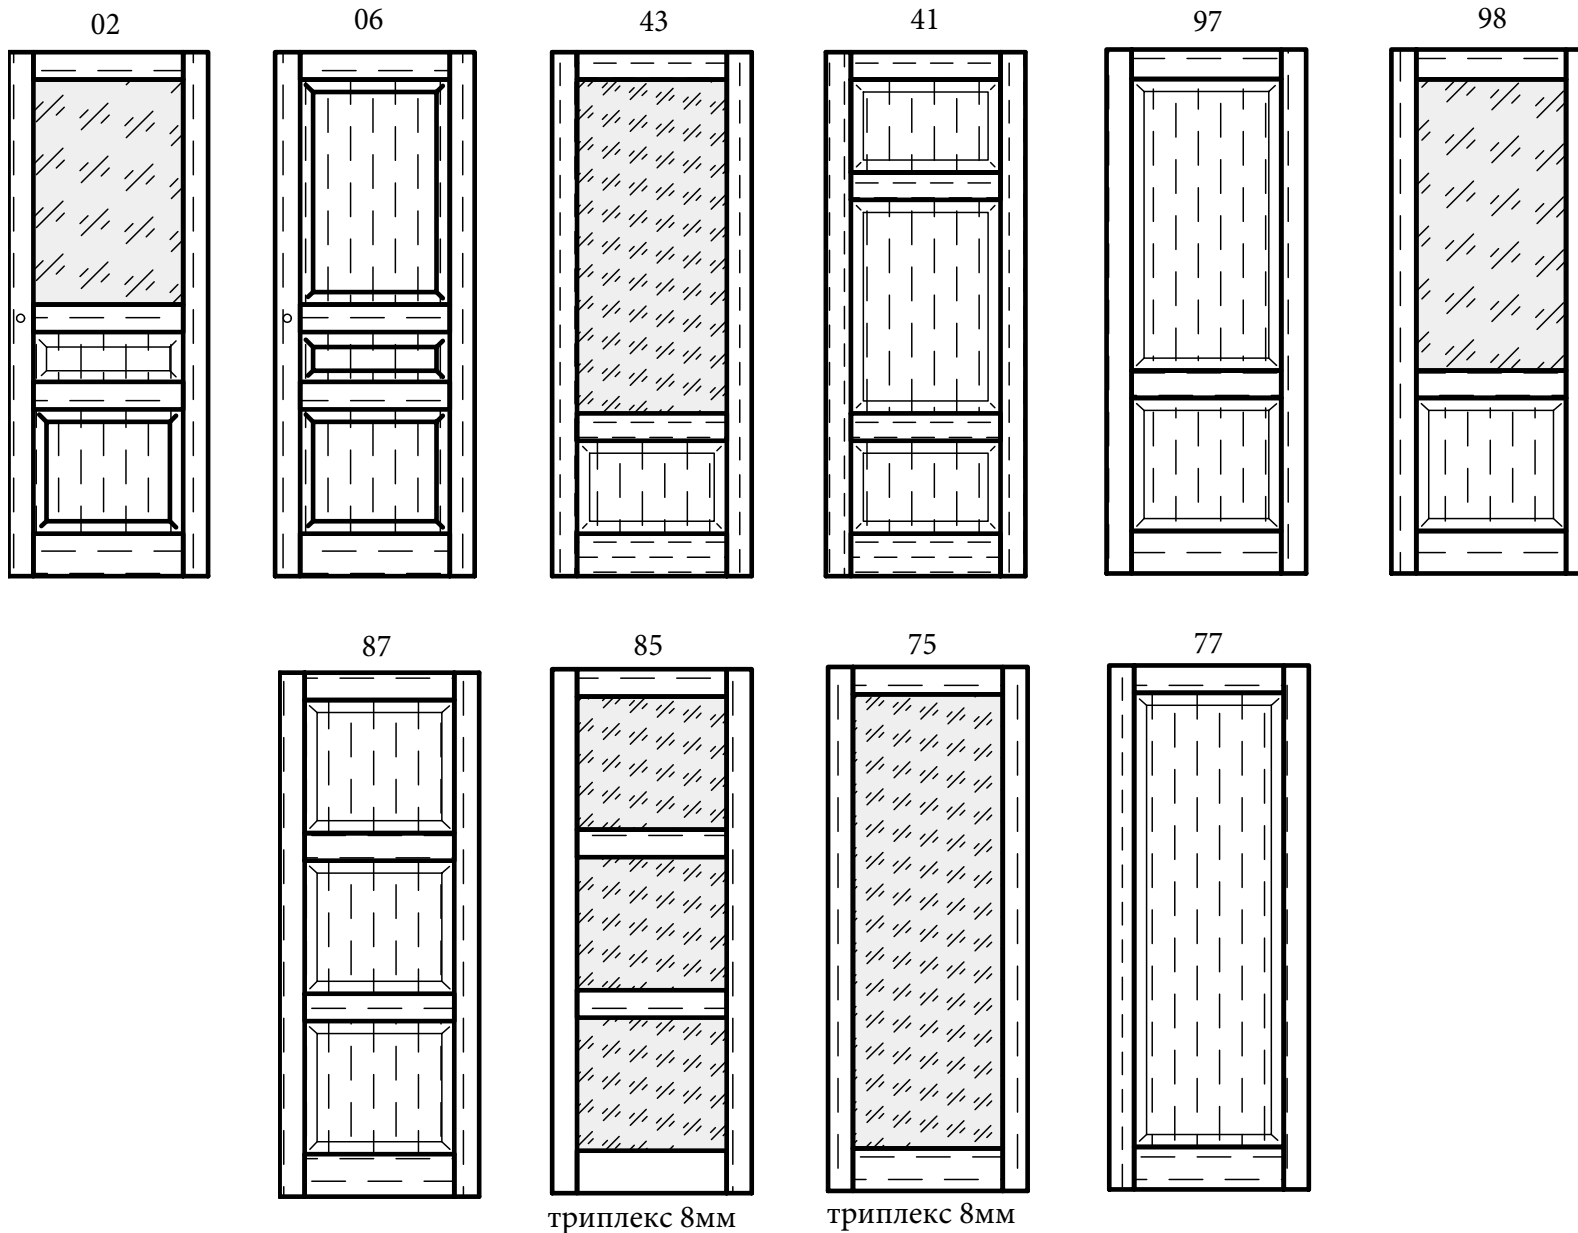

ELGANZA (31 серия)