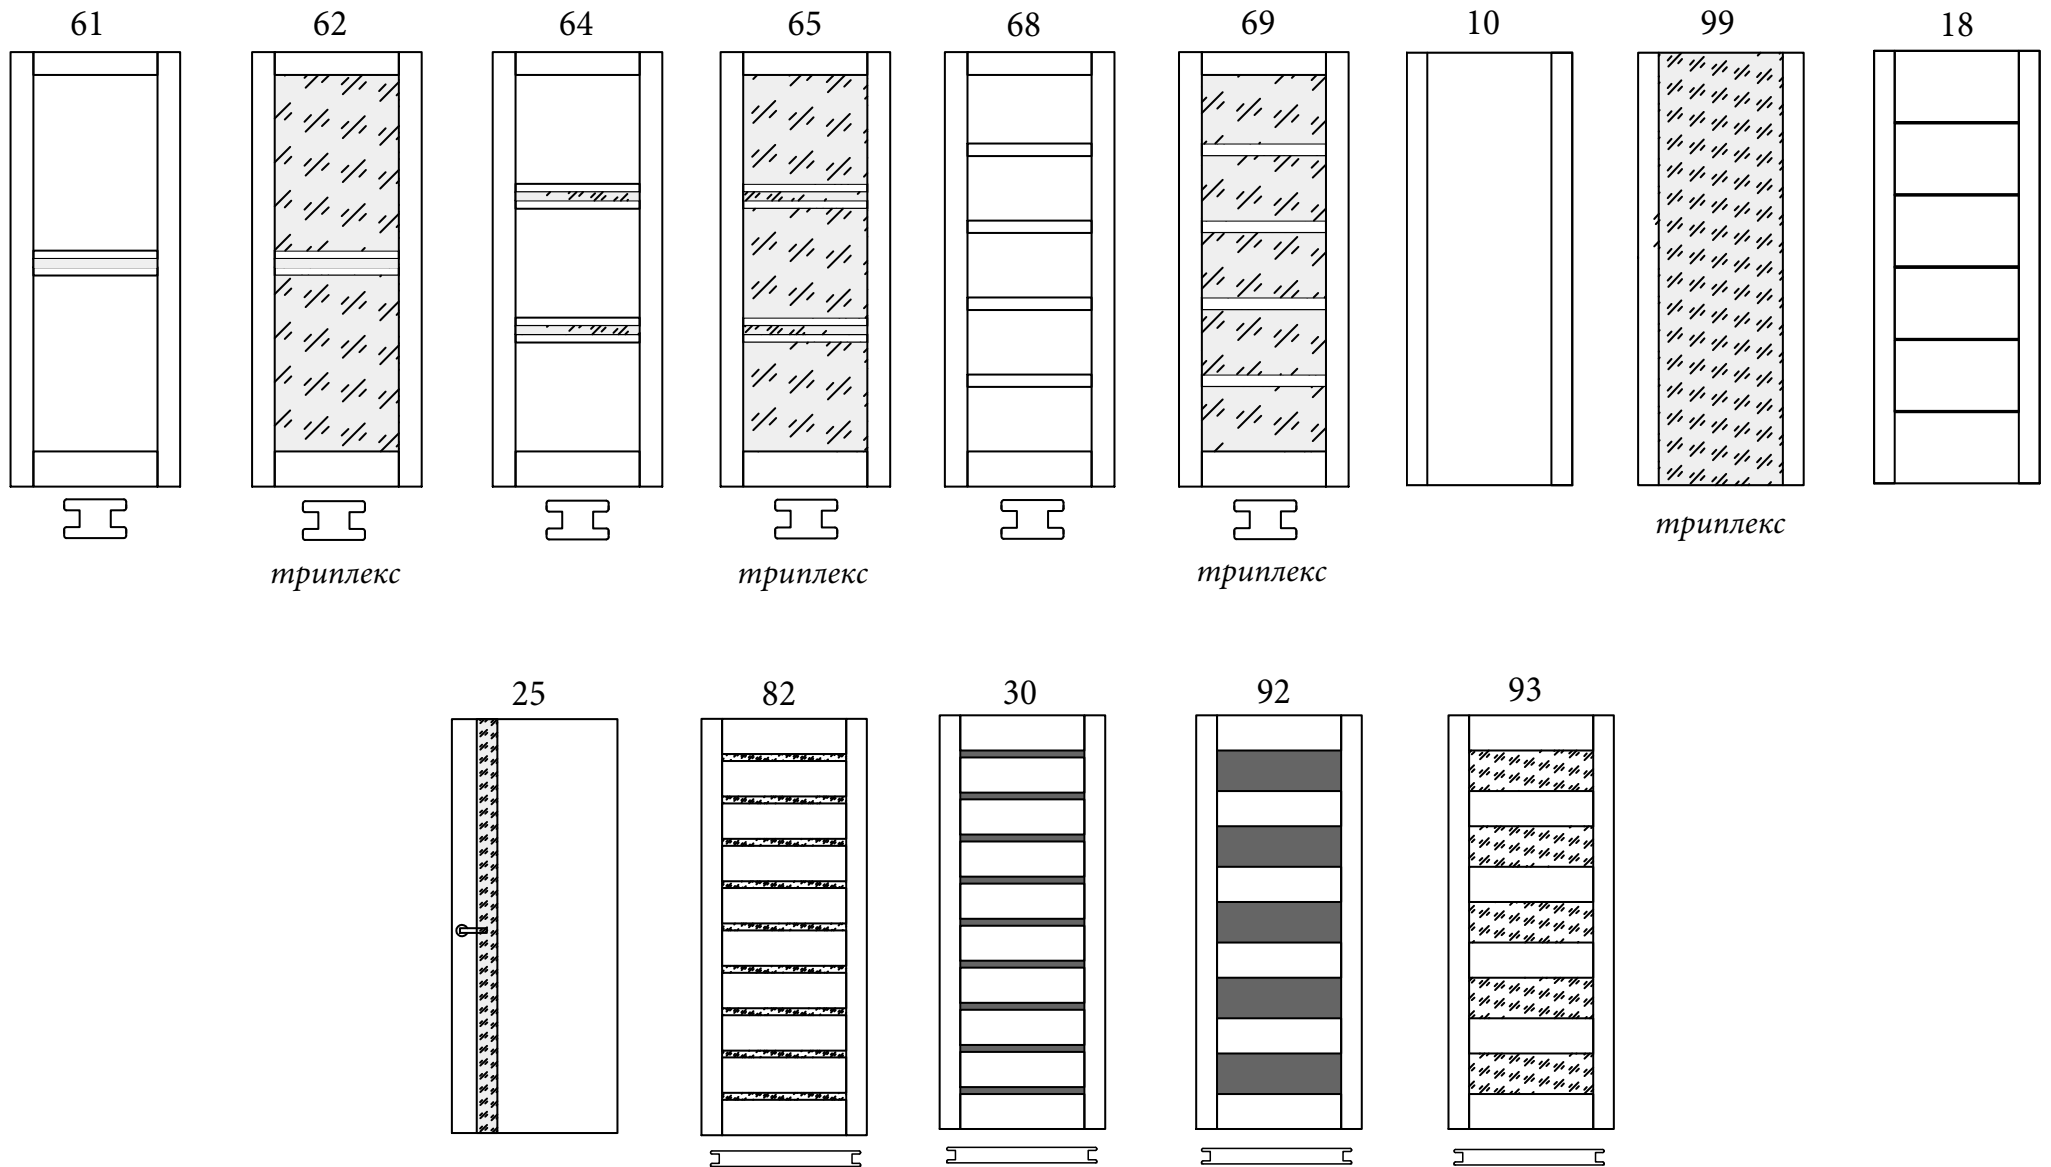

Варианты коробов:

классический

компланарный

скрытый алюминиевый

MIRA (35 серия)

MAGIC

Раздвижная система со скрытым механизмом встроенным в полотно, на стене крепится только ответная часть. Дверь открывается абсолютно бесшумно – создается впечатление, что дверь парит по воздуху.