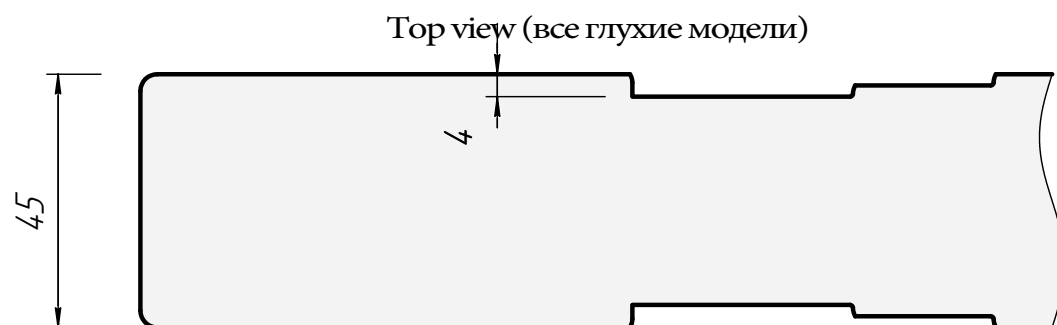

обратное открывание OUT

скрытый алюминиевый

TRINITY (45 серия) **NEW**

гравировка по периметру стекла на мод. 25, 30, 35

Неоклассическая коллекция дверей ELEGANZA царговой конструкции

Размеры - 2000х 610, 710, 810, 910 мм
- максимальная высота 2100 мм