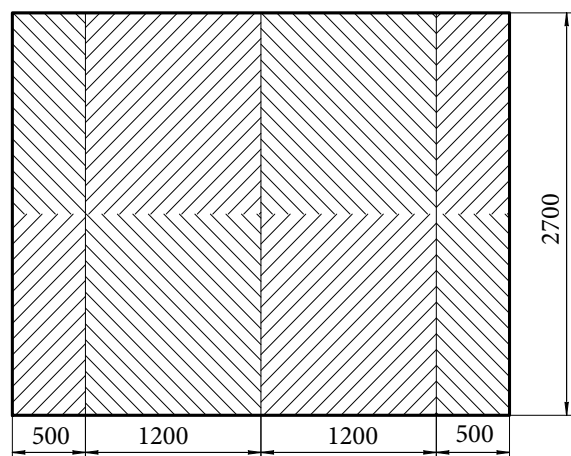

B= 675мм-1200мм

ПС.30.02

B= 675мм-1200мм

ПС.30.01

B= 675мм-1200мм

ПС.30.14

B= 675мм-1200мм

ПС.30.44