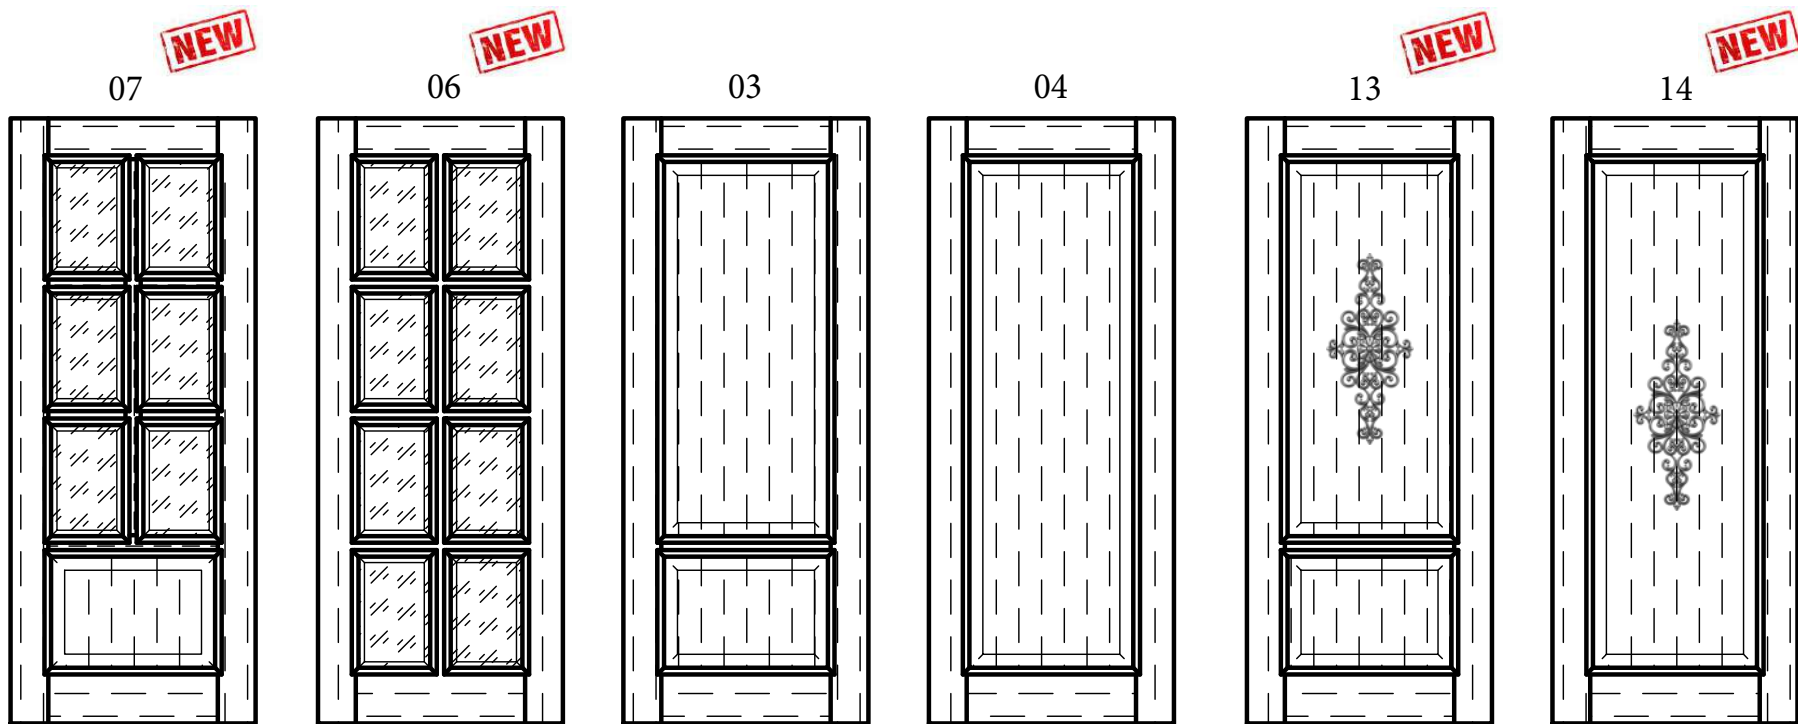

TOSCANA (50 серия)

модели 7,6

ИЛИ