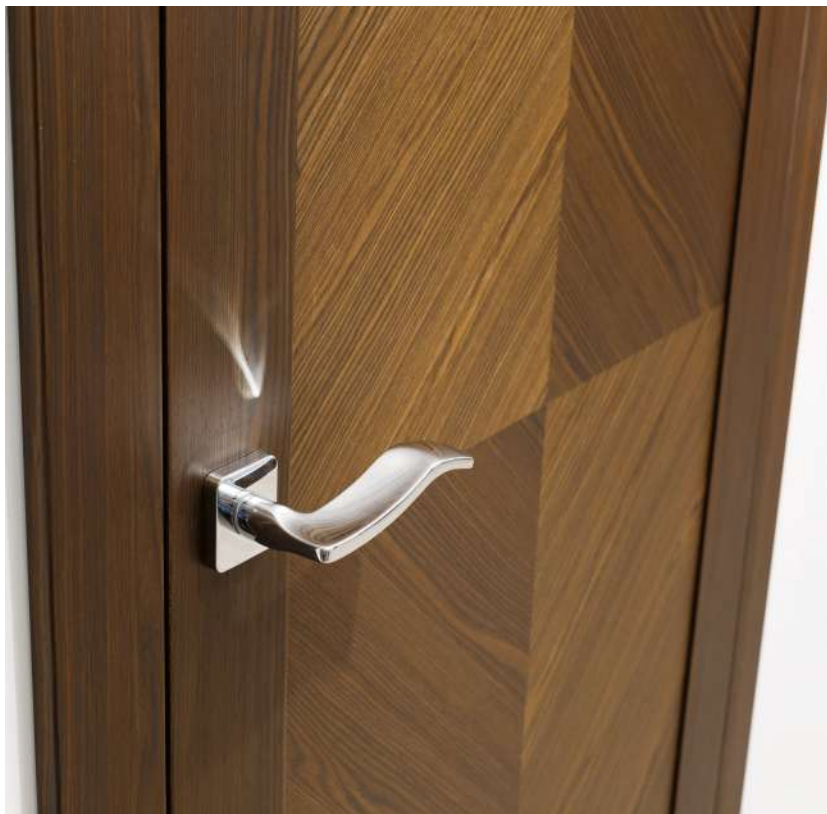

Дизайнерская коллекция дверей FUSION с особенной технологией разнонаправленного шпона для создания неповторимого рисунка

Размеры - 2000х 610, 710, 810, 910 мм
- максимальная высота 2400 мм (с шагом 100мм)

Отделка - шпон FineLine: Wenge Mokko, Tobacco Oak, Canaletto, Teak
- тонированный шпон дуба (8 цветов):
Дуб Натуральный, Дуб Каштан, Дуб Бренди, Дуб Эспрессо, Дуб Венге,
Дуб Мраморный, Дуб Янтарный, Дуб Античный

Секло - Matelux
- Matelux бронзовый

Петли - скрытые петли Anselmi

Замок - магнитный STV

Короб - классический (телескопический)
- моноблок (компланарный заподлицо с наличником)
- скрытый алюминиевый (заподлицо со стеной)

Варианты коробов: