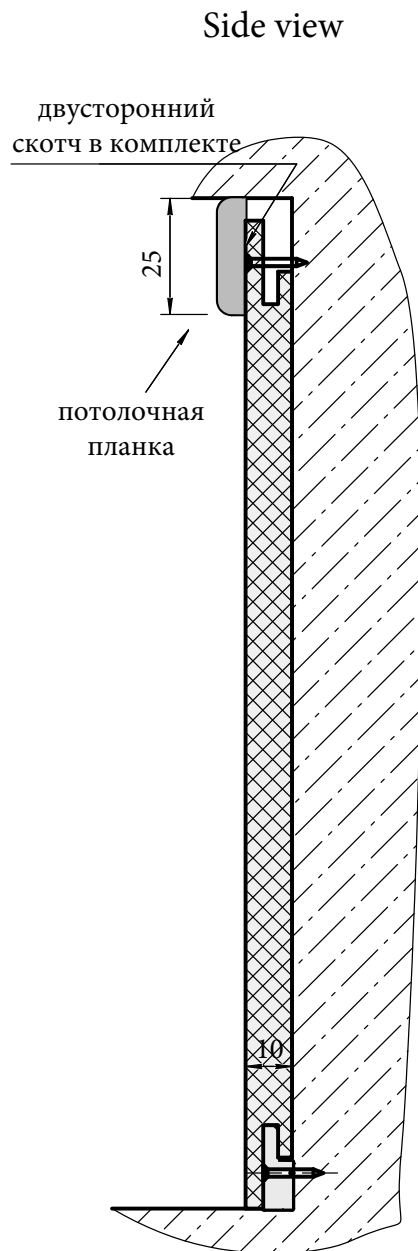

Декоративные стеновые панели OPTIM в современном дизайне изготавливаются в отделках: шпон FineLine, тонированный шпон дуба, RAL по шпону дуба, RAL по мдф

B= 675мм-1200мм

ПС.30.02

B= 675мм-1200мм

ПС.30.01

B= 675мм-1200мм

ПС.30.14

B= 675мм-1200мм

ПС.30.44