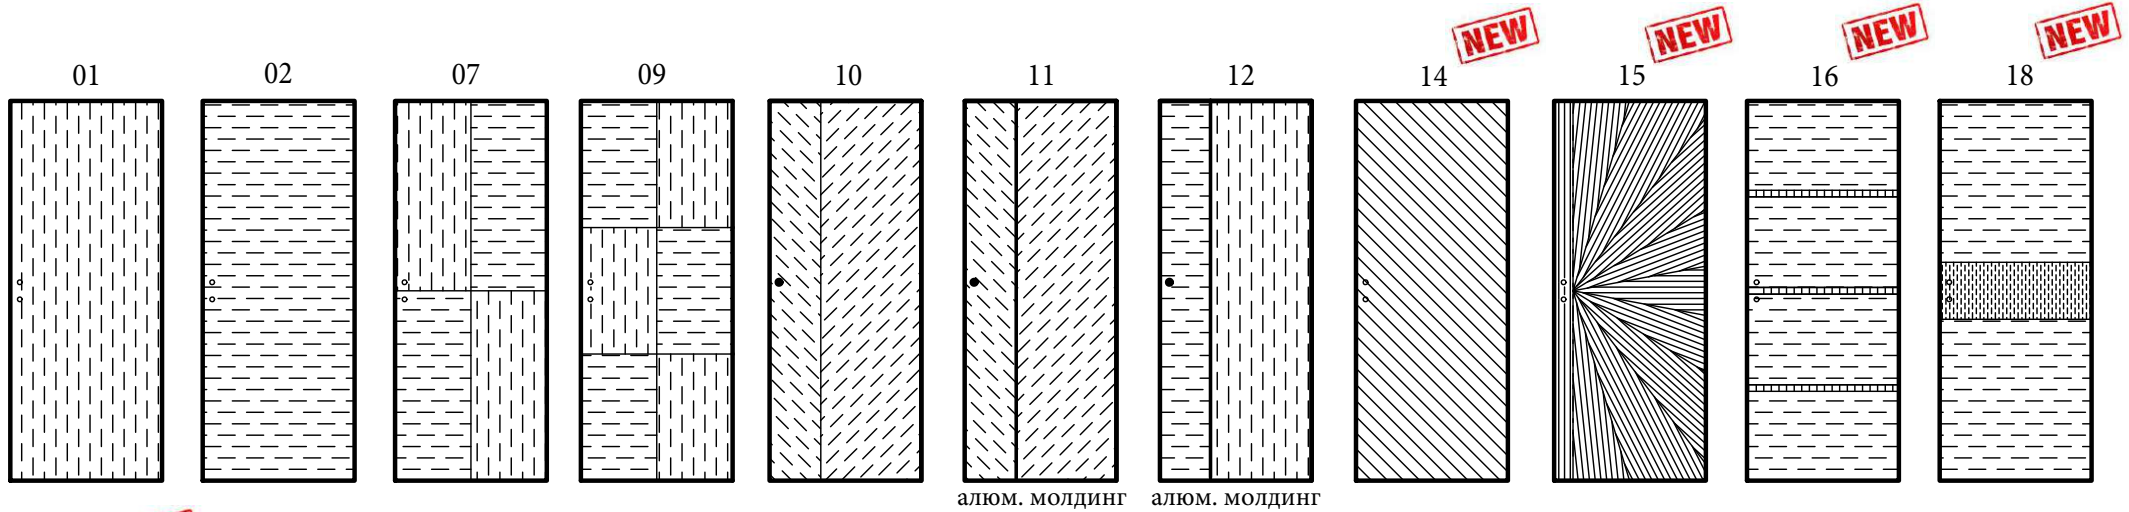

Варианты коробов:

классический

компланарный

скрытый алюминиевый

FUSION (30 серия)

Top view (модели 1-18)

плоские двери

Top view (модель 25)

двойное стекло

Top view (модели 40,44,45,46,47,48,49)

тамбуратная конструкция

триплекс 8мм
возможно
исполнение
с зеркалом

Дизайнерская коллекция дверей LINE

Размеры - 2000х 610, 710, 810, 910 мм
- максимальная высота 2400 мм (с шагом 100мм)