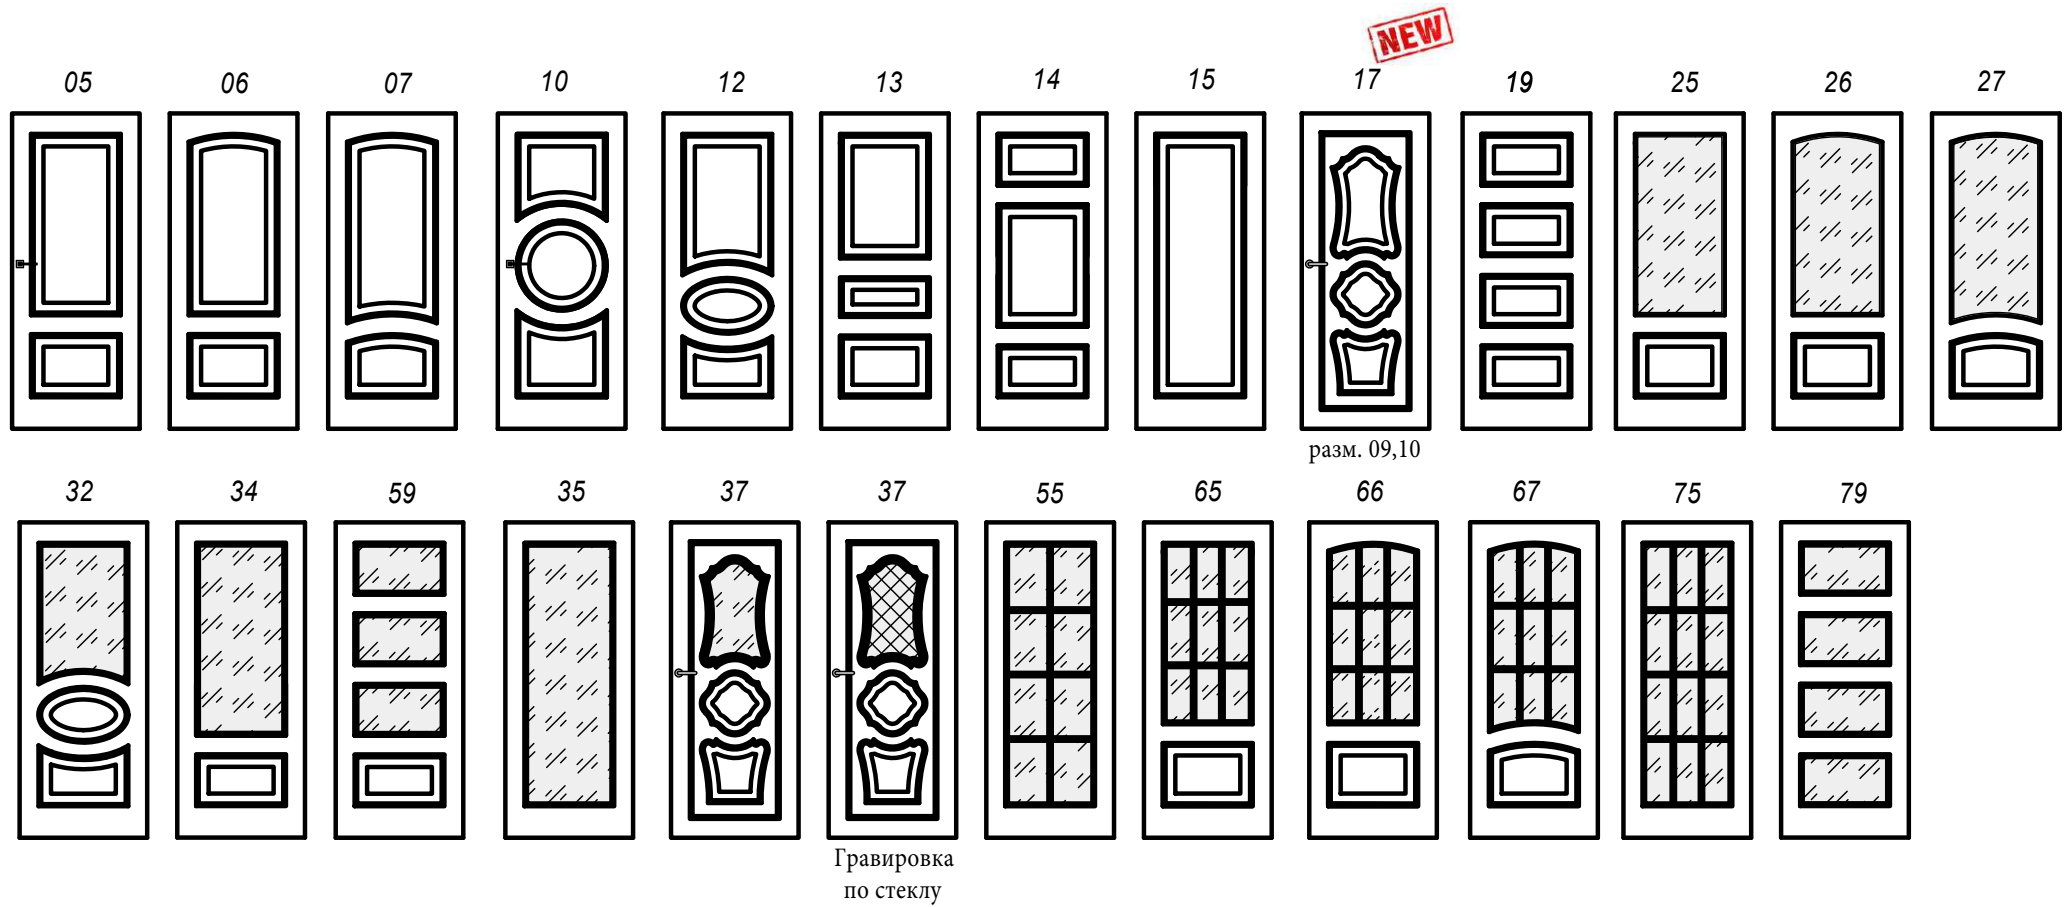

Варианты коробов:

классический

компланарный

обратное открывание OUT

скрытый алюминиевый

VERSAILLES (15 серия)

Top view (все глухие модели)

Top view (модели со стеклом / решеткой)