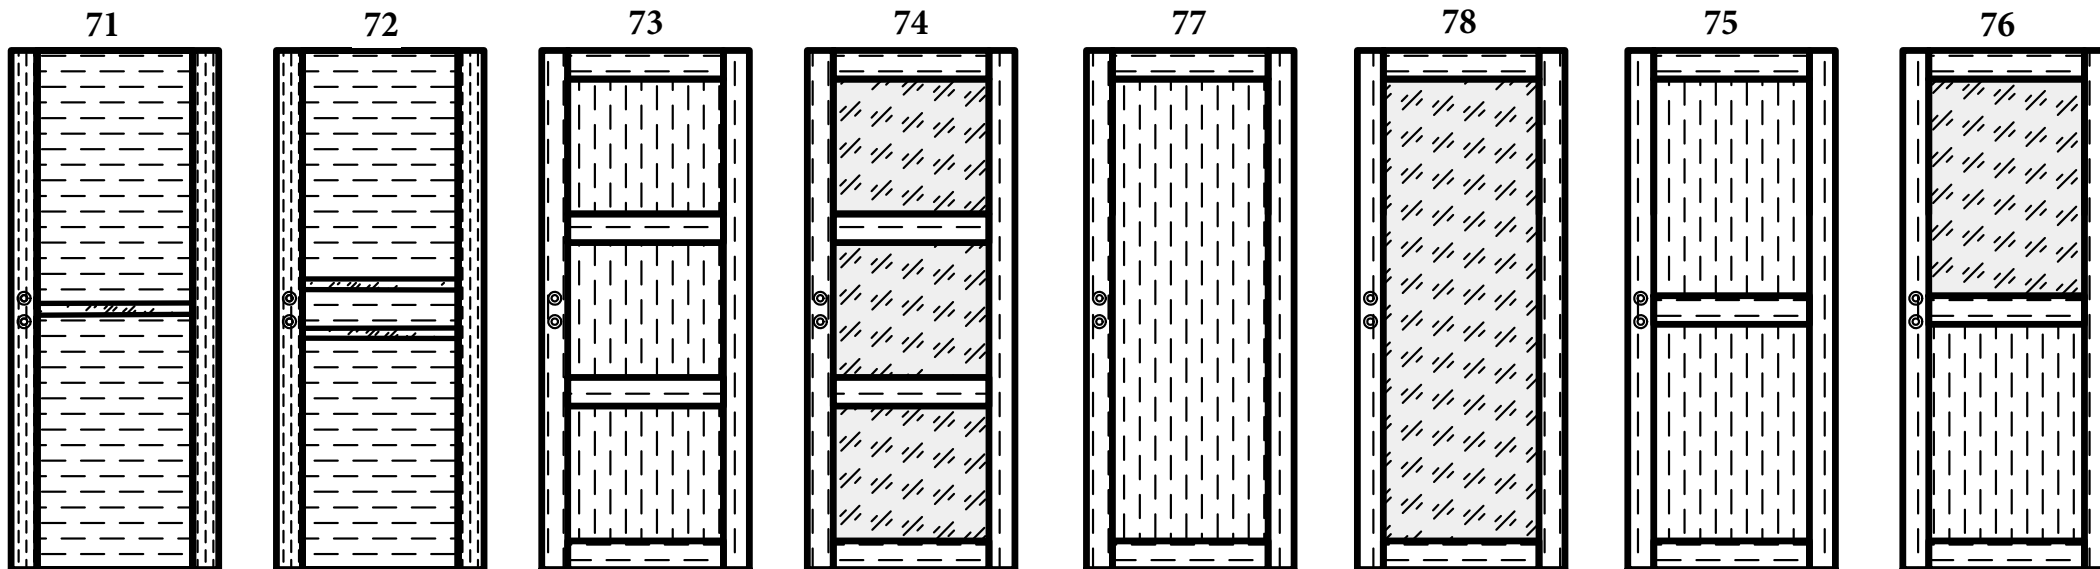

Варианты коробов:

классический

компланарный

скрытый алюминиевый

РОЕМА (30 серия) **NEW**

Top view (модели 71,72)

Top модели 73,77,75

модели 74,78,76